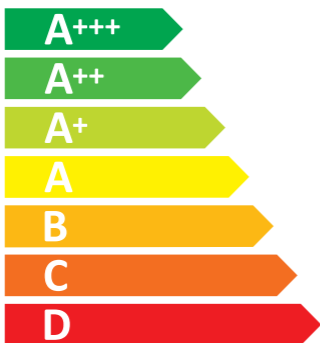

ENERG

енергия · ενεργεια

AEG

BSE788380M

944188485

70 L

1.09 kWh/cycle*

0.52 kWh/cycle*